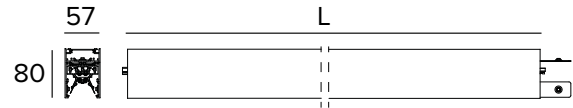

# T009BX840ELDB | LOGICO EASY System 57 - OPAL / UGR19 LED-Leuchte für Decken- oder Pendelsystemmontage. Lineare module mit Notbeleuchtung

Die fotometrischen Werte der Leuchte sind auf den folgenden Seiten aufgeführt